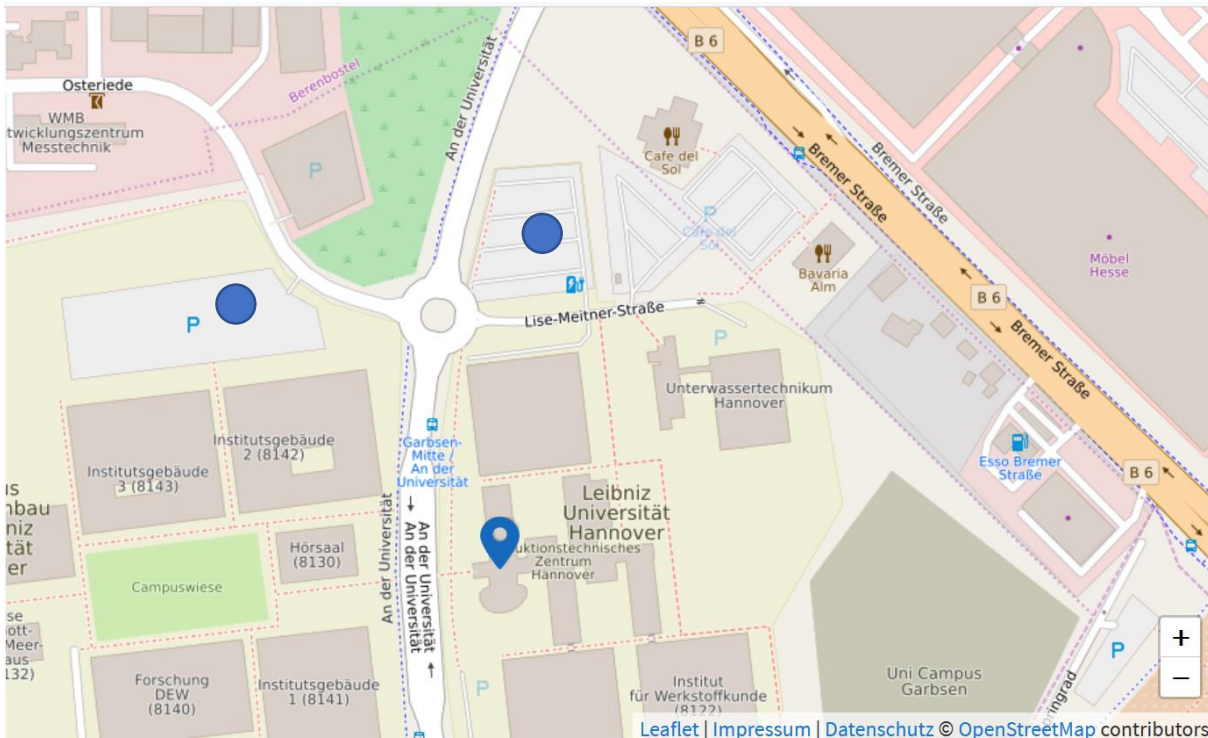

## Anfahrt WIP-Jahresforum 2022

Blaue Kreise zeigen Parkplätze an, das andere blaue Symbol zeigt den Veranstaltungsort.

- Bei Nutzung eines **Navigationsystems** bitte folgende Adresse eingeben: Lise-Meitner-Straße 1, 30823 Garbsen.
- Bundesstraße B6 bis zum Café del Sol (linker Hand) und Möbel Hesse (rechter Hand) folgen und auf der Linksabbiegerspur in die Straße „An der Universität“ einbiegen. Die Besucherparkplätze erreichen Sie über den ersten Kreisverkehr, dritte Ausfahrt.

Der Parkplatz bietet zudem gleich vorne zwei Ladestationen für E-Fahrzeuge. Den Parkplatz verlassen Sie in der Richtung, aus der Sie gekommen sind.

- Der Veranstaltungsort befindet sich im Produktionstechnischen Zentrum Hannover (PZH-Gebäude)