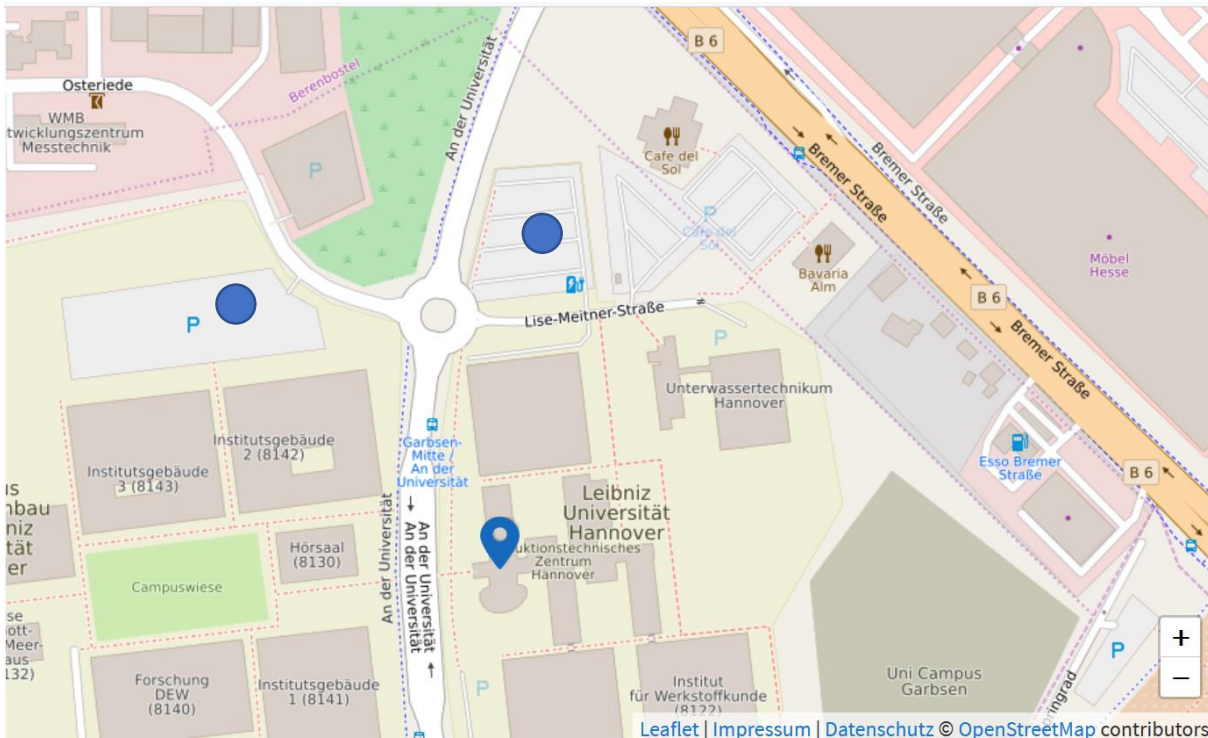

## Anfahrt WIP-Jahresforum 2023

Blaue Kreise zeigen Parkplätze an, das andere blaue Symbol zeigt den Veranstaltungsort.

- Bei Nutzung eines **Navigationsystems** bitte folgende Adresse eingeben: Lise-Meitner-Straße 1, 30823 Garbsen.
- Bundesstraße B6 bis zum Café del Sol (linker Hand) und Möbel Hesse (rechter Hand) folgen und auf der Linksabbiegerspur in die Straße „An der Universität“ einbiegen. Die Besucherparkplätze erreichen Sie über den ersten Kreisverkehr, dritte Ausfahrt.

Der Veranstaltungsort befindet sich im Produktionstechnischen Zentrum Hannover (PZH-Gebäude)